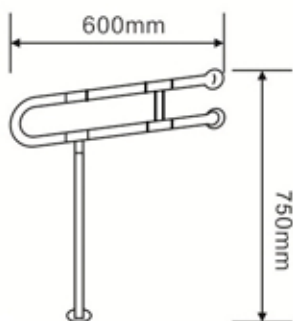

Tay vịn nhà vệ sinh XY32-37

Chất liệu: lõi Nhôm

Bề mặt: Nylon

Màu sắc: Trắng, vàng

COMPACT HPL IMPORT-EXPORT, JSC